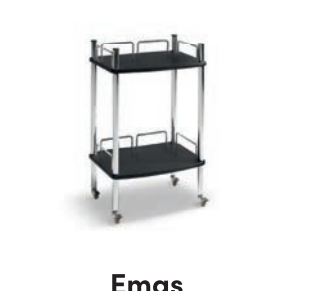

Tabourets | Arbeitstühle

Standard with aluminium base. Possible with black finish +€95

Standard mit Aluminium-Fuß. Möglich mit schwarzem Finish +€95

Trolleys | Gerätewagen

Standard from stock
in white & black. Farbe standard ab
lager in Weiss oder Schwarz

Emas
€ 215

All prices are exclusive of VAT. | Alle Preise sind exklusive MwSt.
Mit umeatsteuer-Identifikationsnummer (USt-IdNr) braucht keine Mehrwertsteuer gezahlt zu werden.