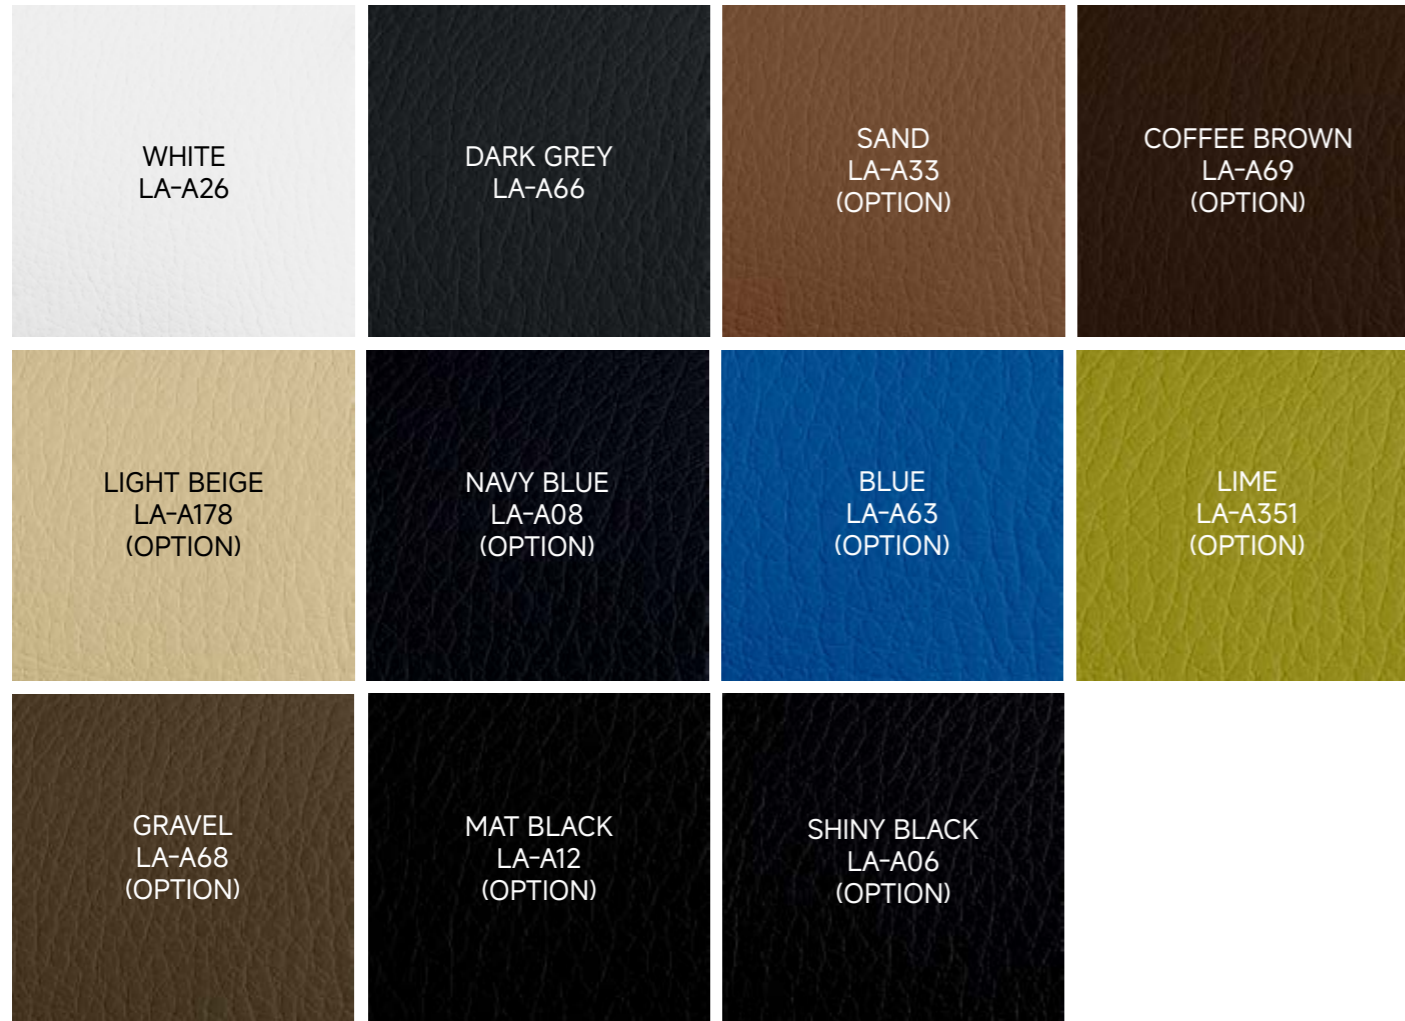

COLOURS

KLEUREN

• STANDARD LEATHER - BEAUTY CHAIRS