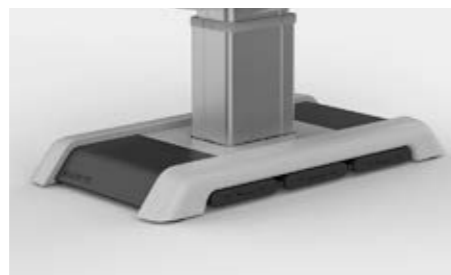

QUAR
Elektrische Beauty Stoel

/SKU 1610021741
2218BN

↔	182 x 86 cm	KG	98 kg
↑↓	63,5 - 84,5 cm	Max.	200 kg
📦	142 x 69 x 67 cm	⚡	4 motors
Kleur	○ LA-A26	Kleurbasis	●

• Standaardconfiguratie

• Opties