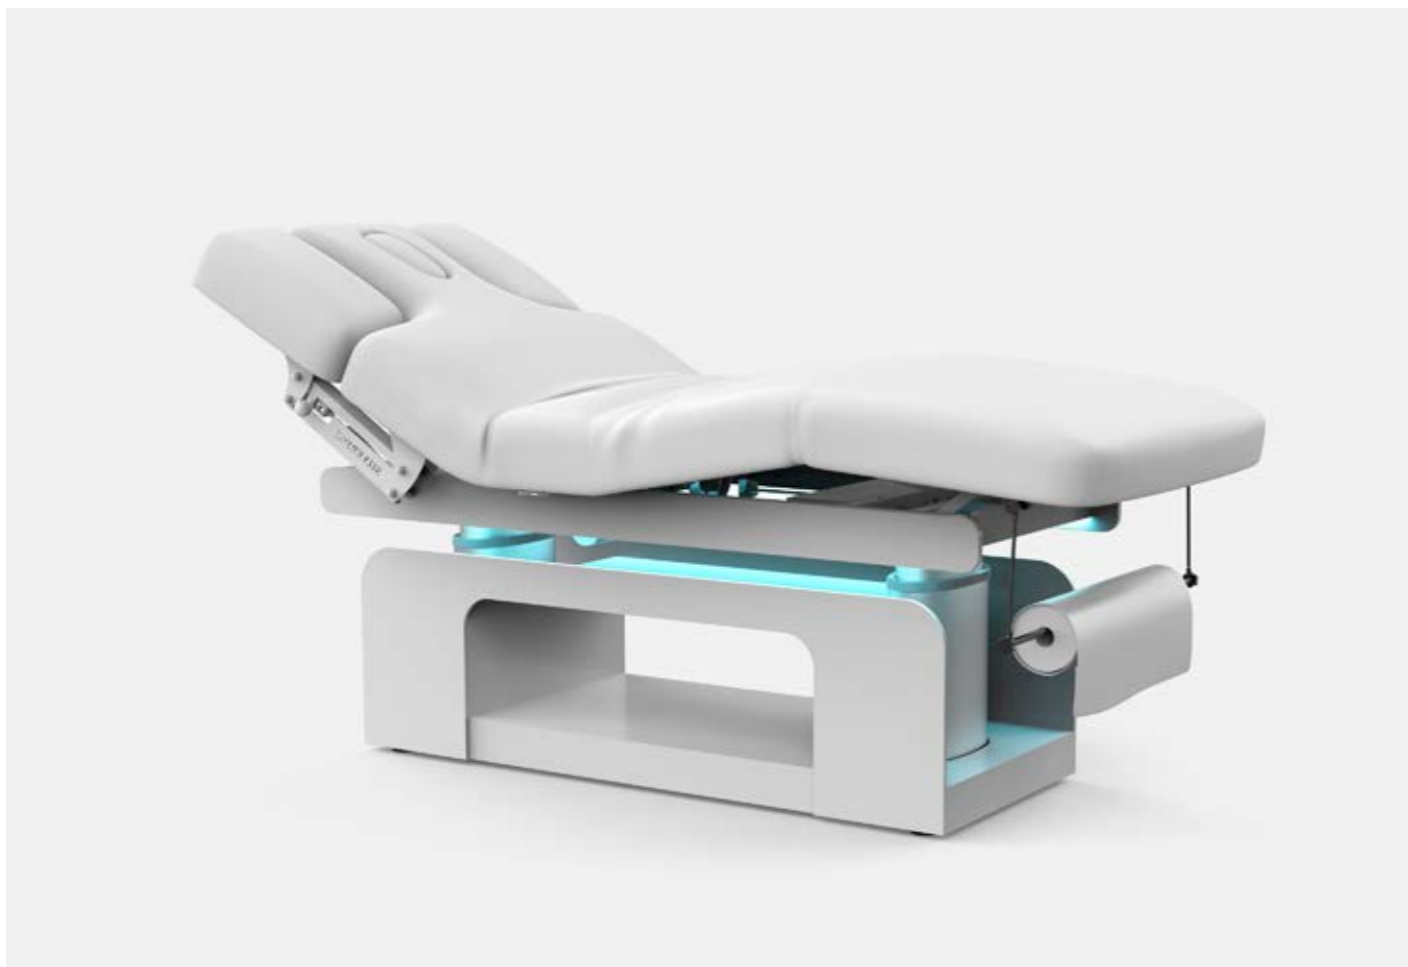

**ONYX**  
Elektrisch spa bed met verwarming

/SKU 1600034341  
2239A

↔	200 x 79 cm	KG	106,5 kg
↑↓	54 - 87 cm	Max.	175 kg
📦	206 x 86 x 61 cm	⚡	3 motors
Kleur	○ LB-A26	Kleurbasis	●

• Standaardconfiguratie

• Opties