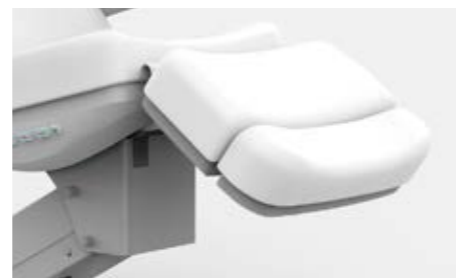

RUBY
Elektrische Beauty Stoel

/SKU 1610061741
2220BN

↔	182 x 86 cm	KG	98 kg
↑↓	53 - 83 cm	Max.	200 kg
📦	142 x 71 x 58 cm	⚡	4 motors
Kleur	○ LA-A26	Kleurbasis	●

• Standaardconfiguratie

• Opties