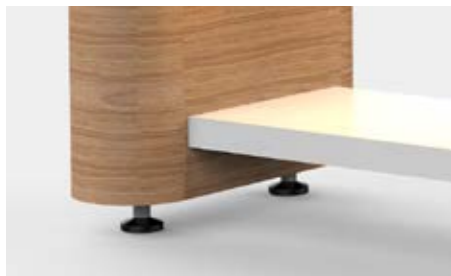

## PYRO

Elektrisch spa bed met verwarming

/SKU 1600066841

2343A

↔	196 x 81 cm	KG	97 kg
↑↓	63 - 73 cm	Max.	200 kg
📦	203 x 88 x 67 cm	⚡	4 motors
Kleur	○ LB-A26	Kleurbasis	●

- Standaardconfiguratie

- Opties